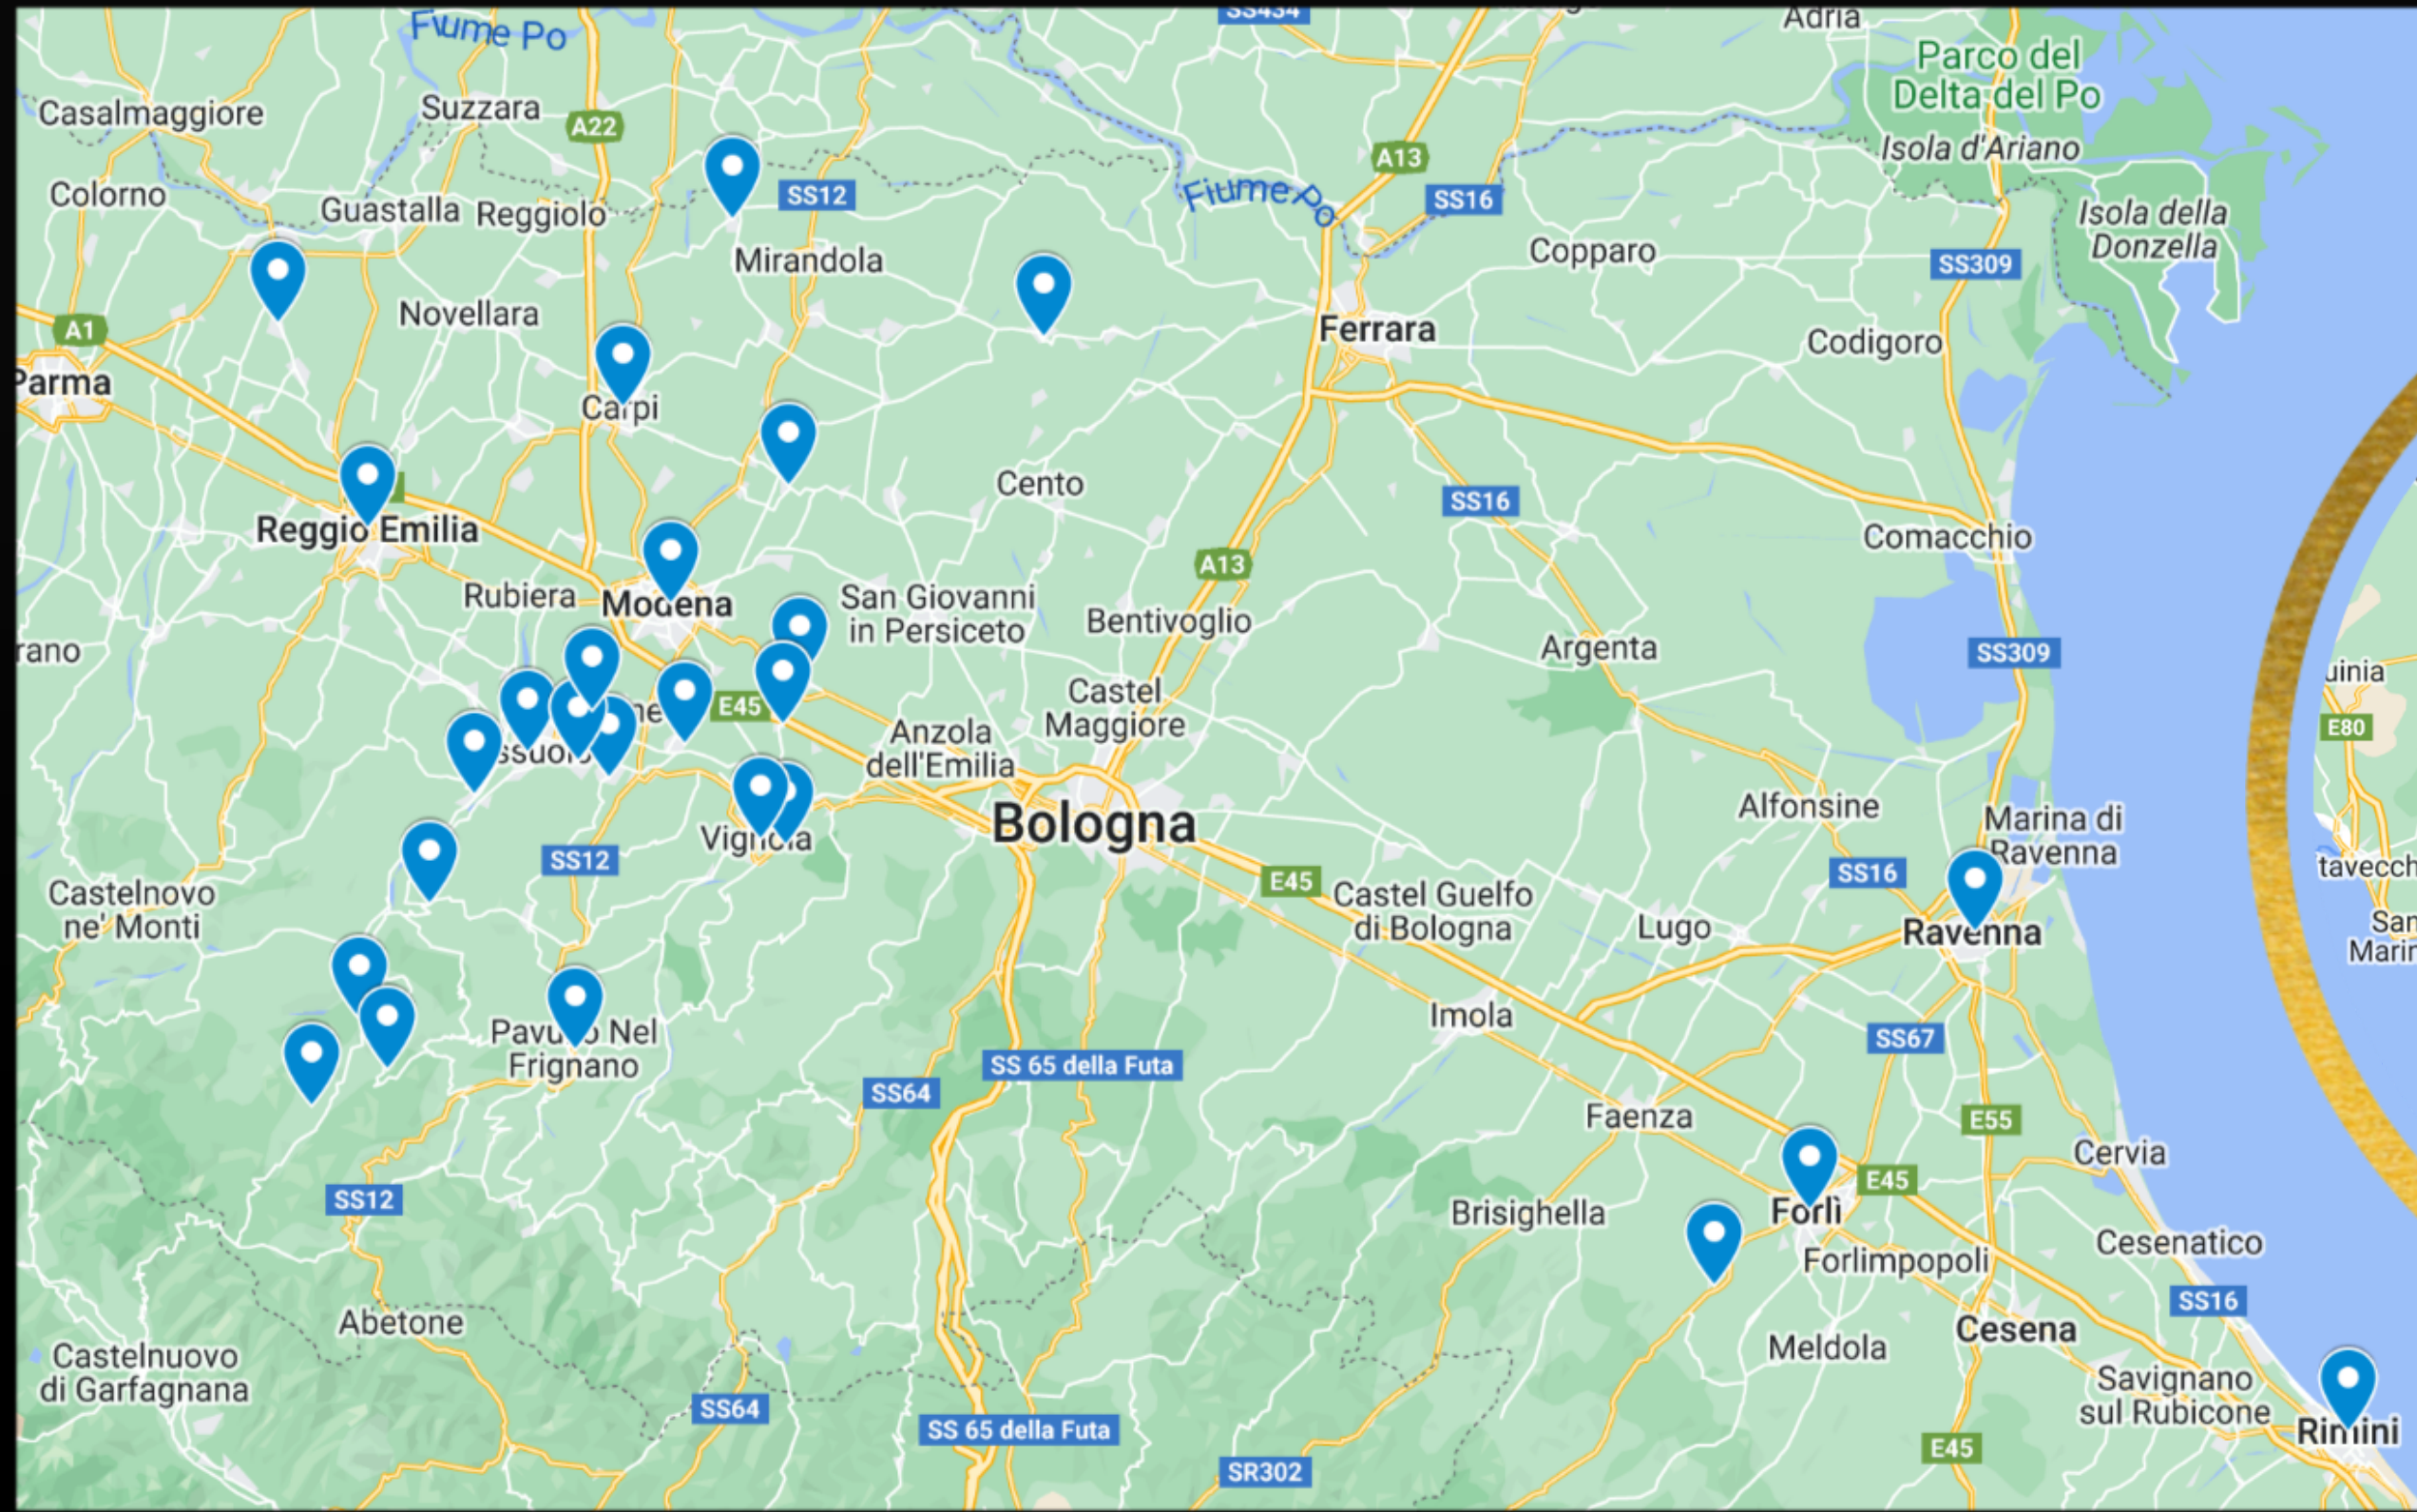

Mostre e
installazioni

LABORATORI DIDATTICI

2022

153

Incontri

306

Ore di attività
in aula

14